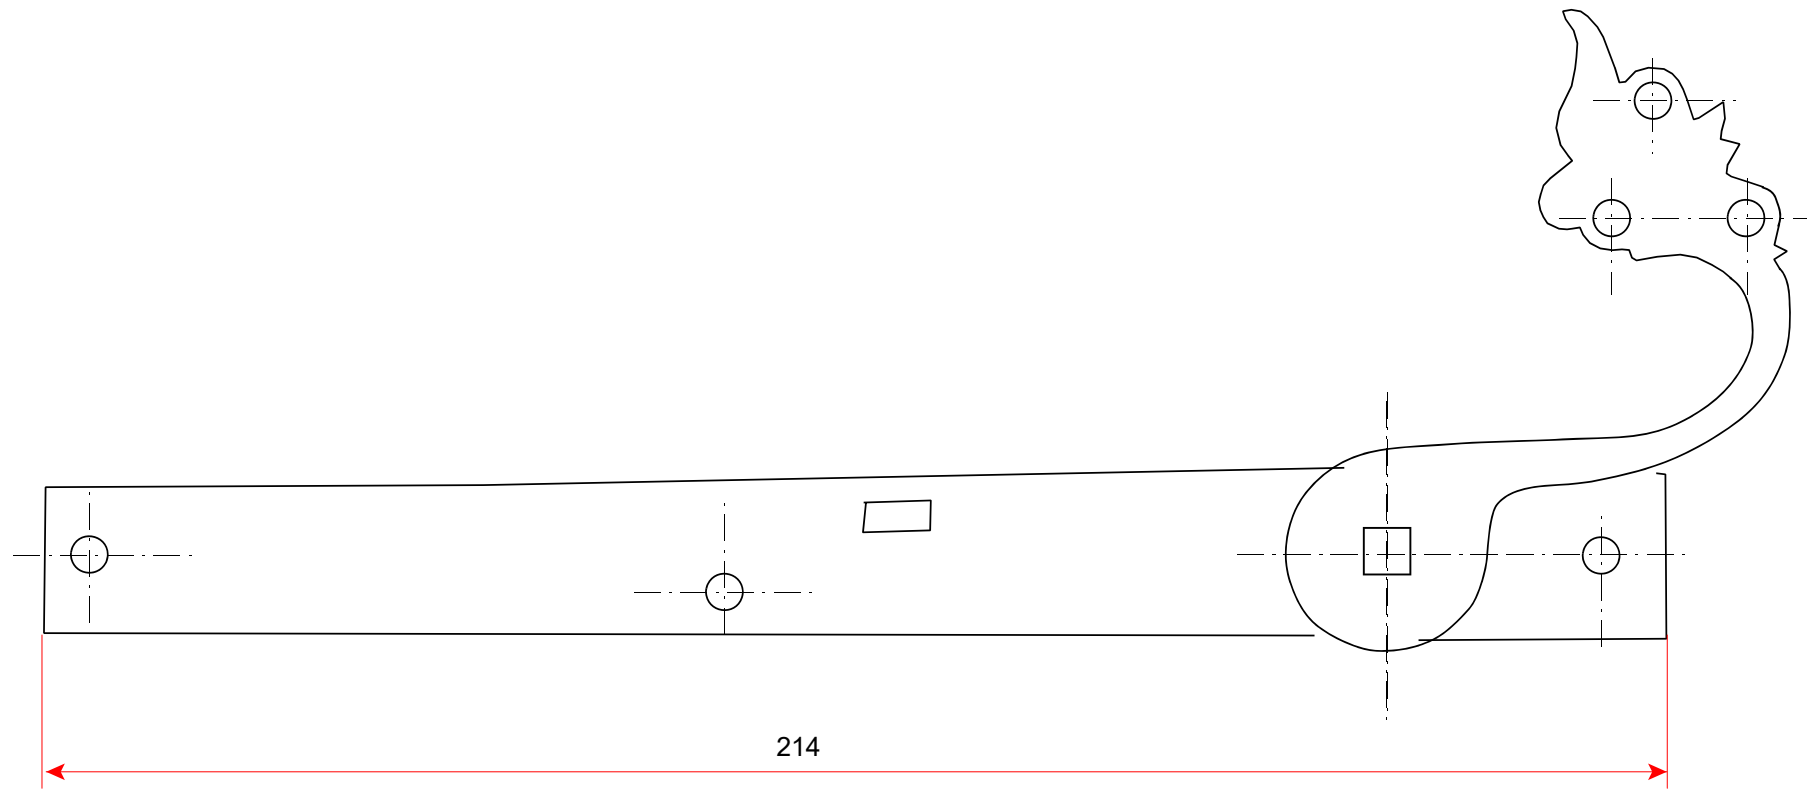

1570 - 1650 Luntenmuskete

Msst 1 : 1

Hauptmasse des Nachbau-Luntenschlosses