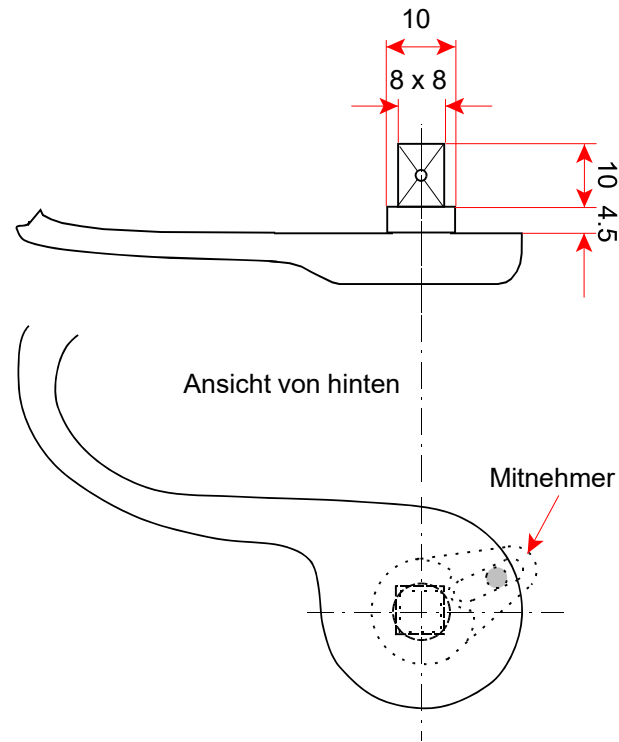

Übersicht

- 1 Habsburger Luntenmuskete, um 1500, Abbildungen
- 2 Luntenschloss der Luntenmuskete, um 1500, Abbildungen
- 3 Luntenmuskete, um 1500, Zeichnung
- 4 Hauptmasse des Luntenschlosses, Zeichnung
- 5 Luntenschloss, Vorderseite, Zeichnung
- 6 Schlossplatte, Zeichnung
- 7 Serpentine, Zeichnung
- 8 Abzugsstange, Zeichnung
- 9 Abzugsstangenführung, Zeichnung
- 10 Abzugshebel, Zeichnung
- 11 Nachgebaute Luntenmuskete, Vorderseite, Abbildung
- 12 Nachgebaute Luntenmuskete, Kolben-Schlossbereich, Abbildung
- 13 Nachgebautse Luntenschloss, Vorderseite, Abbildung
- 14 Nachgebautse Luntenschloss, Rückseite, Abbildung

Inhaltsübersicht

1570 - 1650 Luntenmuskete

Habsburger Luntenmuskete, um 1570

1570 - 1650 Luntenmuskete

Luntenschloss der Muskete, um 1570

1570 - 1650 Luntenmuskete

Hauptmasse der Luntenmuskete

1570 - 1650 Luntenmuskete

Hauptmasse des Original-Luntenschlosses

1570 - 1650 Luntenmuskete

Msst 1 : 1

Hauptmasse des Nachbau-Luntenschlosses

1570 - 1650 Luntenmuskete

Msst 1 : 1

Schlossplatte

1570 - 1650 Luntenmuskete

*) Distanzen und Radien bei an Waffe montiertem Schloss anpassen

Msst 1 : 1

Serpentine

1570 - 1650 Luntenmuskete

Abzugsstange

1570 - 1650 Luntenmuskete

Msst 1 : 1

Abzugsstangenführung