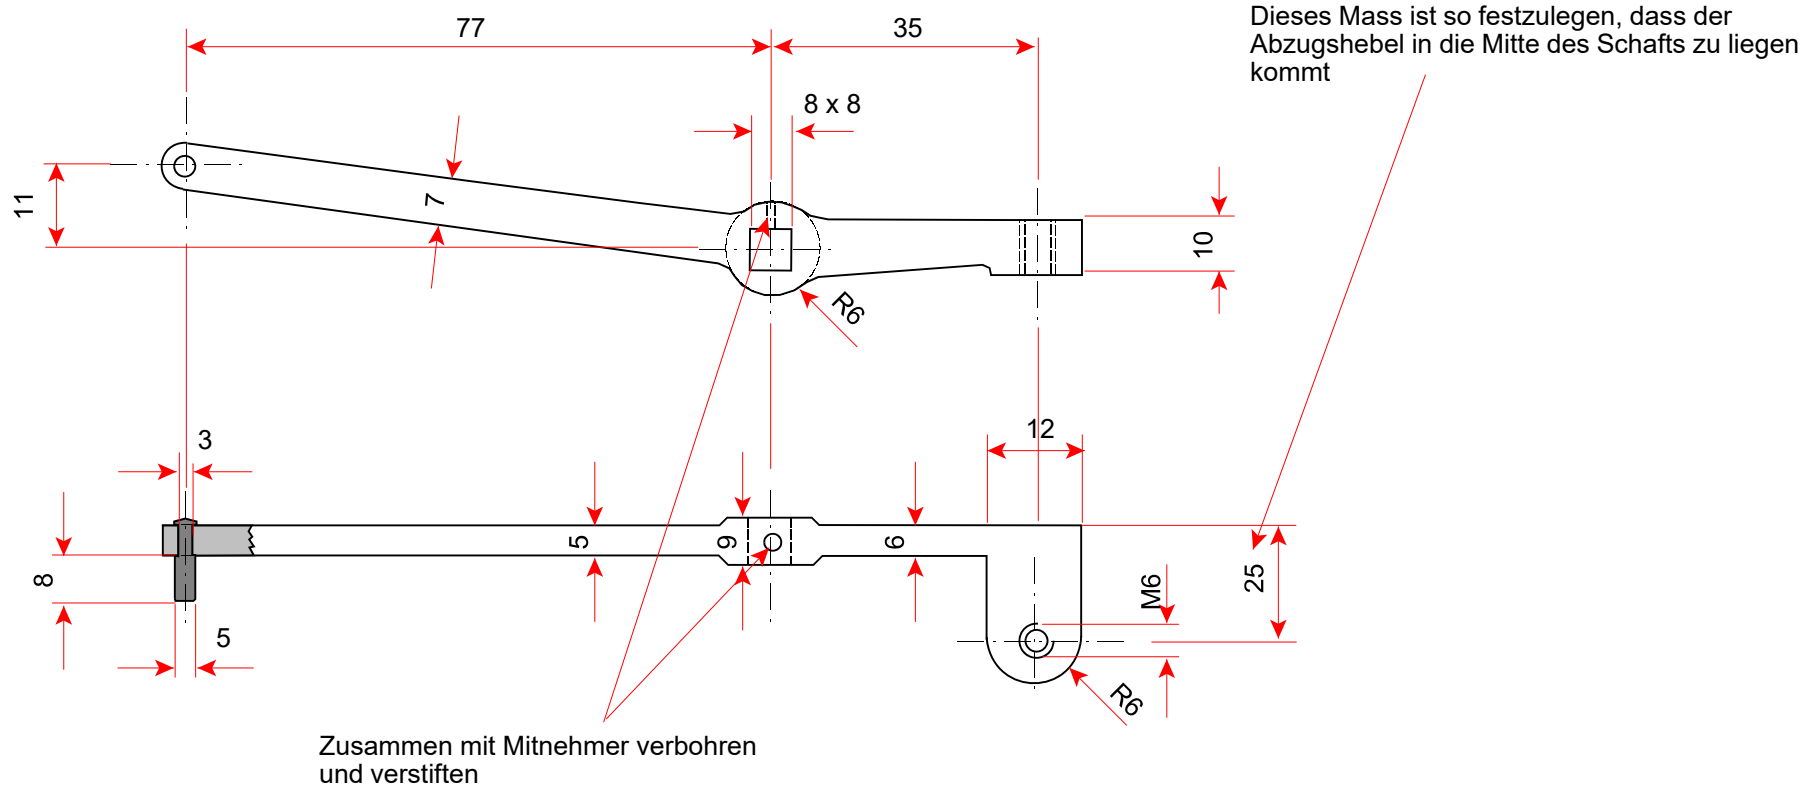

1570 - 1650 Luntenmuskete

Msst 1 : 1

Abzugshebel