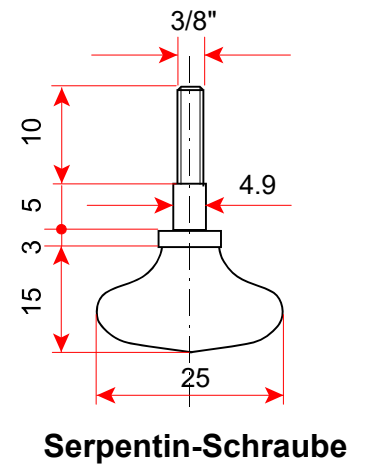

Hauptmasse des Original-Luntenschlosses

1570 - 1650 Luntenmuskete

Msst 1 : 1

Hauptmasse des Nachbau-Luntenschlosses

1570 - 1650 Luntenmuskete

Msst 1 : 1

Schlossplatte

1570 - 1650 Luntenmuskete