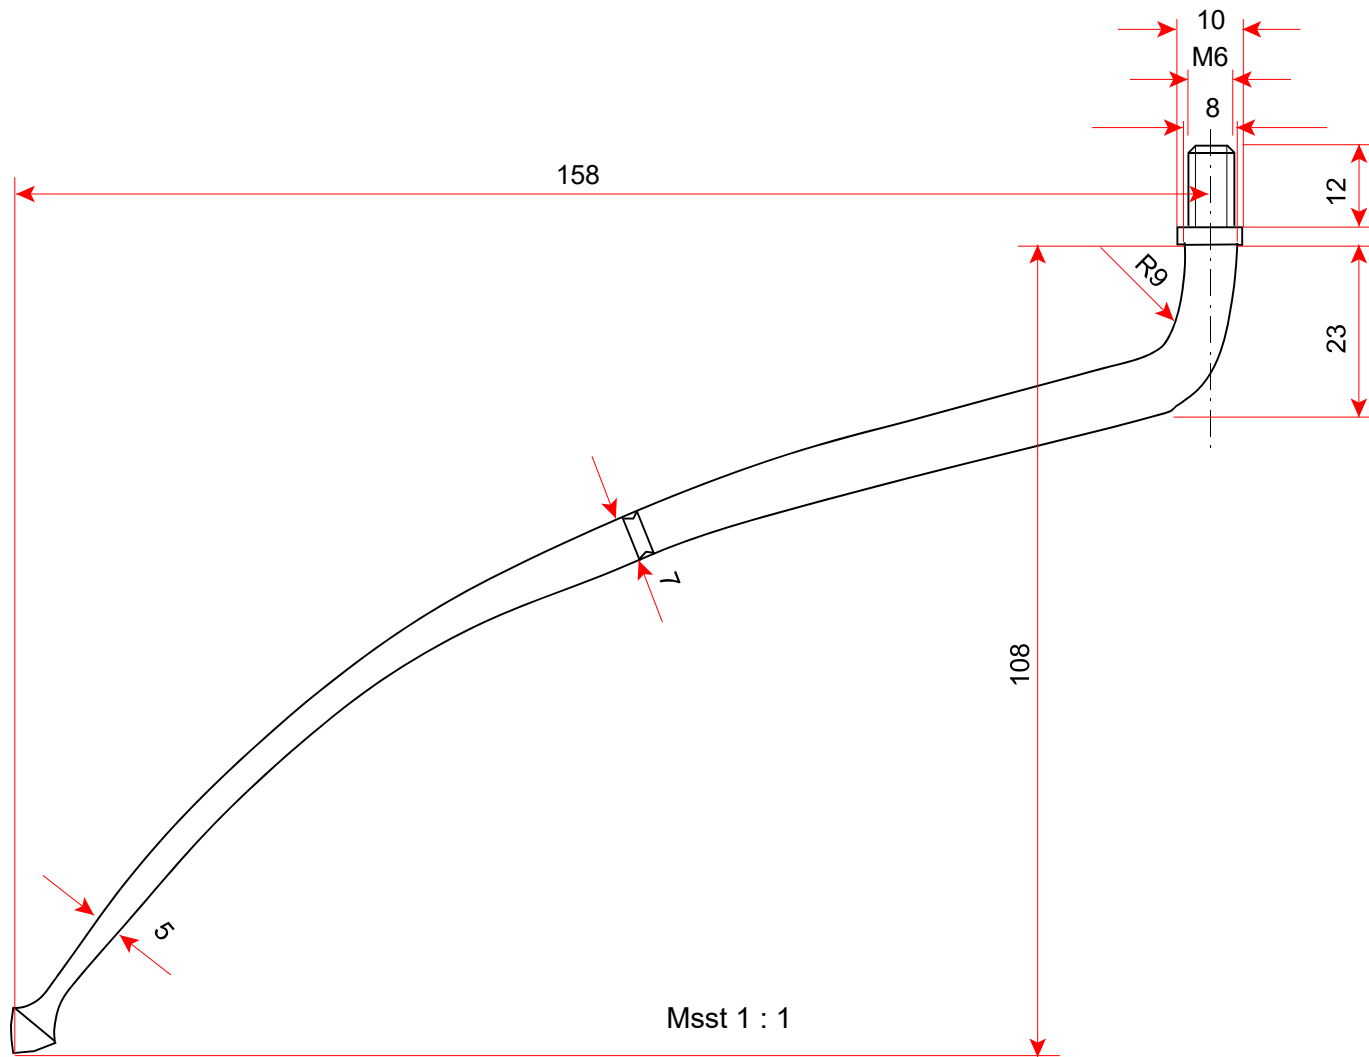

1570 - 1650 Luntenmuskete

Abzugsstange