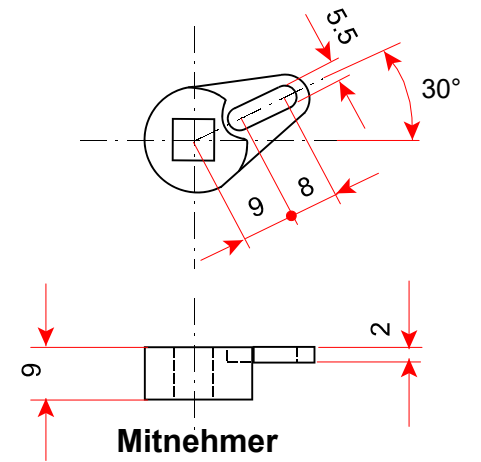

Übersicht

- 1 Habsburger Luntenmuskete, um 1500, Abbildungen
- 2 Luntenschloss der Luntenmuskete, um 1500, Abbildungen
- 3 Luntenmuskete, um 1500, Zeichnung
- 4 Hauptmasse des Luntenschlosses, Zeichnung
- 5 Luntenschloss, Vorderseite, Zeichnung
- 6 Schlossplatte, Zeichnung
- 7 Serpentine, Zeichnung
- 8 Abzugsstange, Zeichnung
- 9 Abzugsstangenführung, Zeichnung
- 10 Abzugshebel, Zeichnung
- 11 Nachgebaute Luntenmuskete, Vorderseite, Abbildung
- 12 Nachgebaute Luntenmuskete, Kolben-Schlossbereich, Abbildung
- 13 Nachgebautse Luntenschloss, Vorderseite, Abbildung
- 14 Nachgebautse Luntenschloss, Rückseite, Abbildung

Inhaltsübersicht

1570 - 1650 Luntenmuskete

Habsburger Luntenmuskete, um 1570

1570 - 1650 Luntenmuskete

Luntenschloss der Muskete, um 1570

1570 - 1650 Luntenmuskete

Hauptmasse der Luntenmuskete

1570 - 1650 Luntenmuskete

Hauptmasse des Original-Luntenschlosses

1570 - 1650 Luntenmuskete

Msst 1 : 1

Hauptmasse des Nachbau-Luntenschlosses

1570 - 1650 Luntenmuskete

Msst 1 : 1

Schlossplatte

1570 - 1650 Luntenmuskete

*) Distanzen und Radien bei an Waffe montiertem Schloss anpassen

Msst 1 : 1

Serpentine

1570 - 1650 Luntenmuskete

Abzugsstange

1570 - 1650 Luntenmuskete

Msst 1 : 1

Abzugsstangenführung