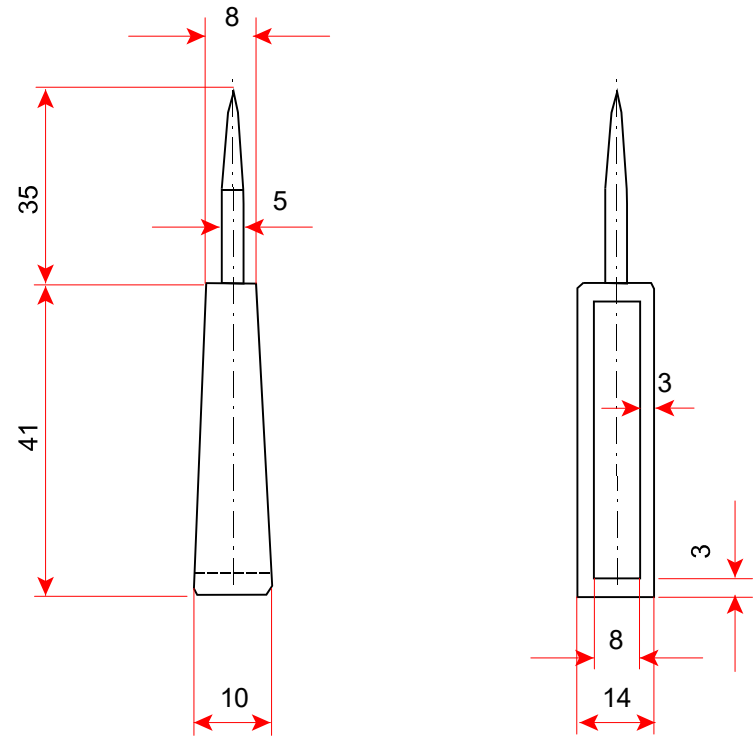

*) Distanzen und Radien bei an Waffe montiertem Schloss anpassen

Msst 1 : 1

Serpentine

1570 - 1650 Luntenmuskete

Abzugsstange

1570 - 1650 Luntenmuskete

Msst 1 : 1

Abzugsstangenführung