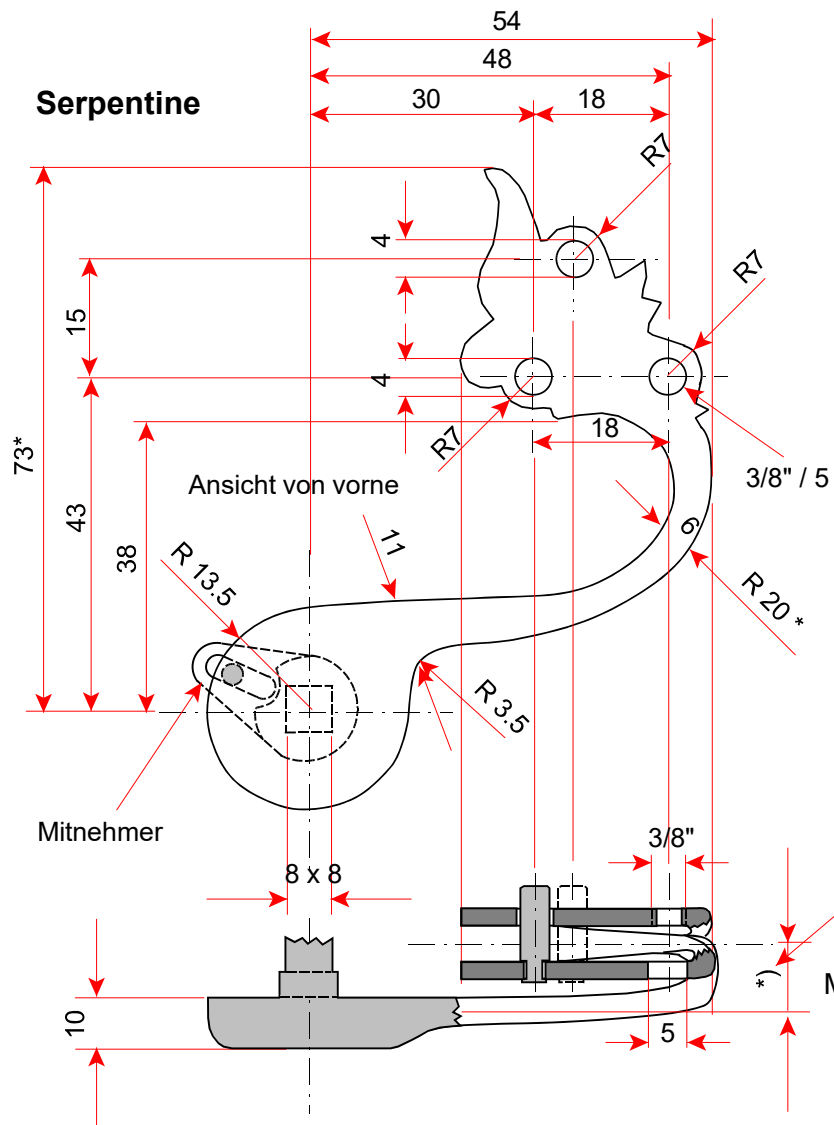

Übersicht

- 1 Habsburger Luntenmuskete, um 1500, Abbildungen
- 2 Luntenschloss der Luntenmuskete, um 1500, Abbildungen
- 3 Luntenmuskete, um 1500, Zeichnung
- 4 Hauptmasse des Luntenschlosses, Zeichnung
- 5 Luntenschloss, Vorderseite, Zeichnung
- 6 Schlossplatte, Zeichnung
- 7 Serpentine, Zeichnung
- 8 Abzugsstange, Zeichnung
- 9 Abzugsstangenführung, Zeichnung
- 10 Abzugshebel, Zeichnung
- 11 Nachgebaute Luntenmuskete, Vorderseite, Abbildung
- 12 Nachgebaute Luntenmuskete, Kolben-Schlossbereich, Abbildung
- 13 Nachgebautse Luntenschloss, Vorderseite, Abbildung
- 14 Nachgebautse Luntenschloss, Rückseite, Abbildung

Hauptmasse des Original-Luntenschlosses

1570 - 1650 Luntenmuskete

Msst 1 : 1

Hauptmasse des Nachbau-Luntenschlosses

1570 - 1650 Luntenmuskete

Msst 1 : 1

Schlossplatte

1570 - 1650 Luntenmuskete

*) Distanzen und Radien bei an Waffe montiertem Schloss anpassen

Msst 1 : 1

Serpentine

1570 - 1650 Luntenmuskete

Abzugsstange

1570 - 1650 Luntenmuskete

Msst 1 : 1

Abzugsstangenführung