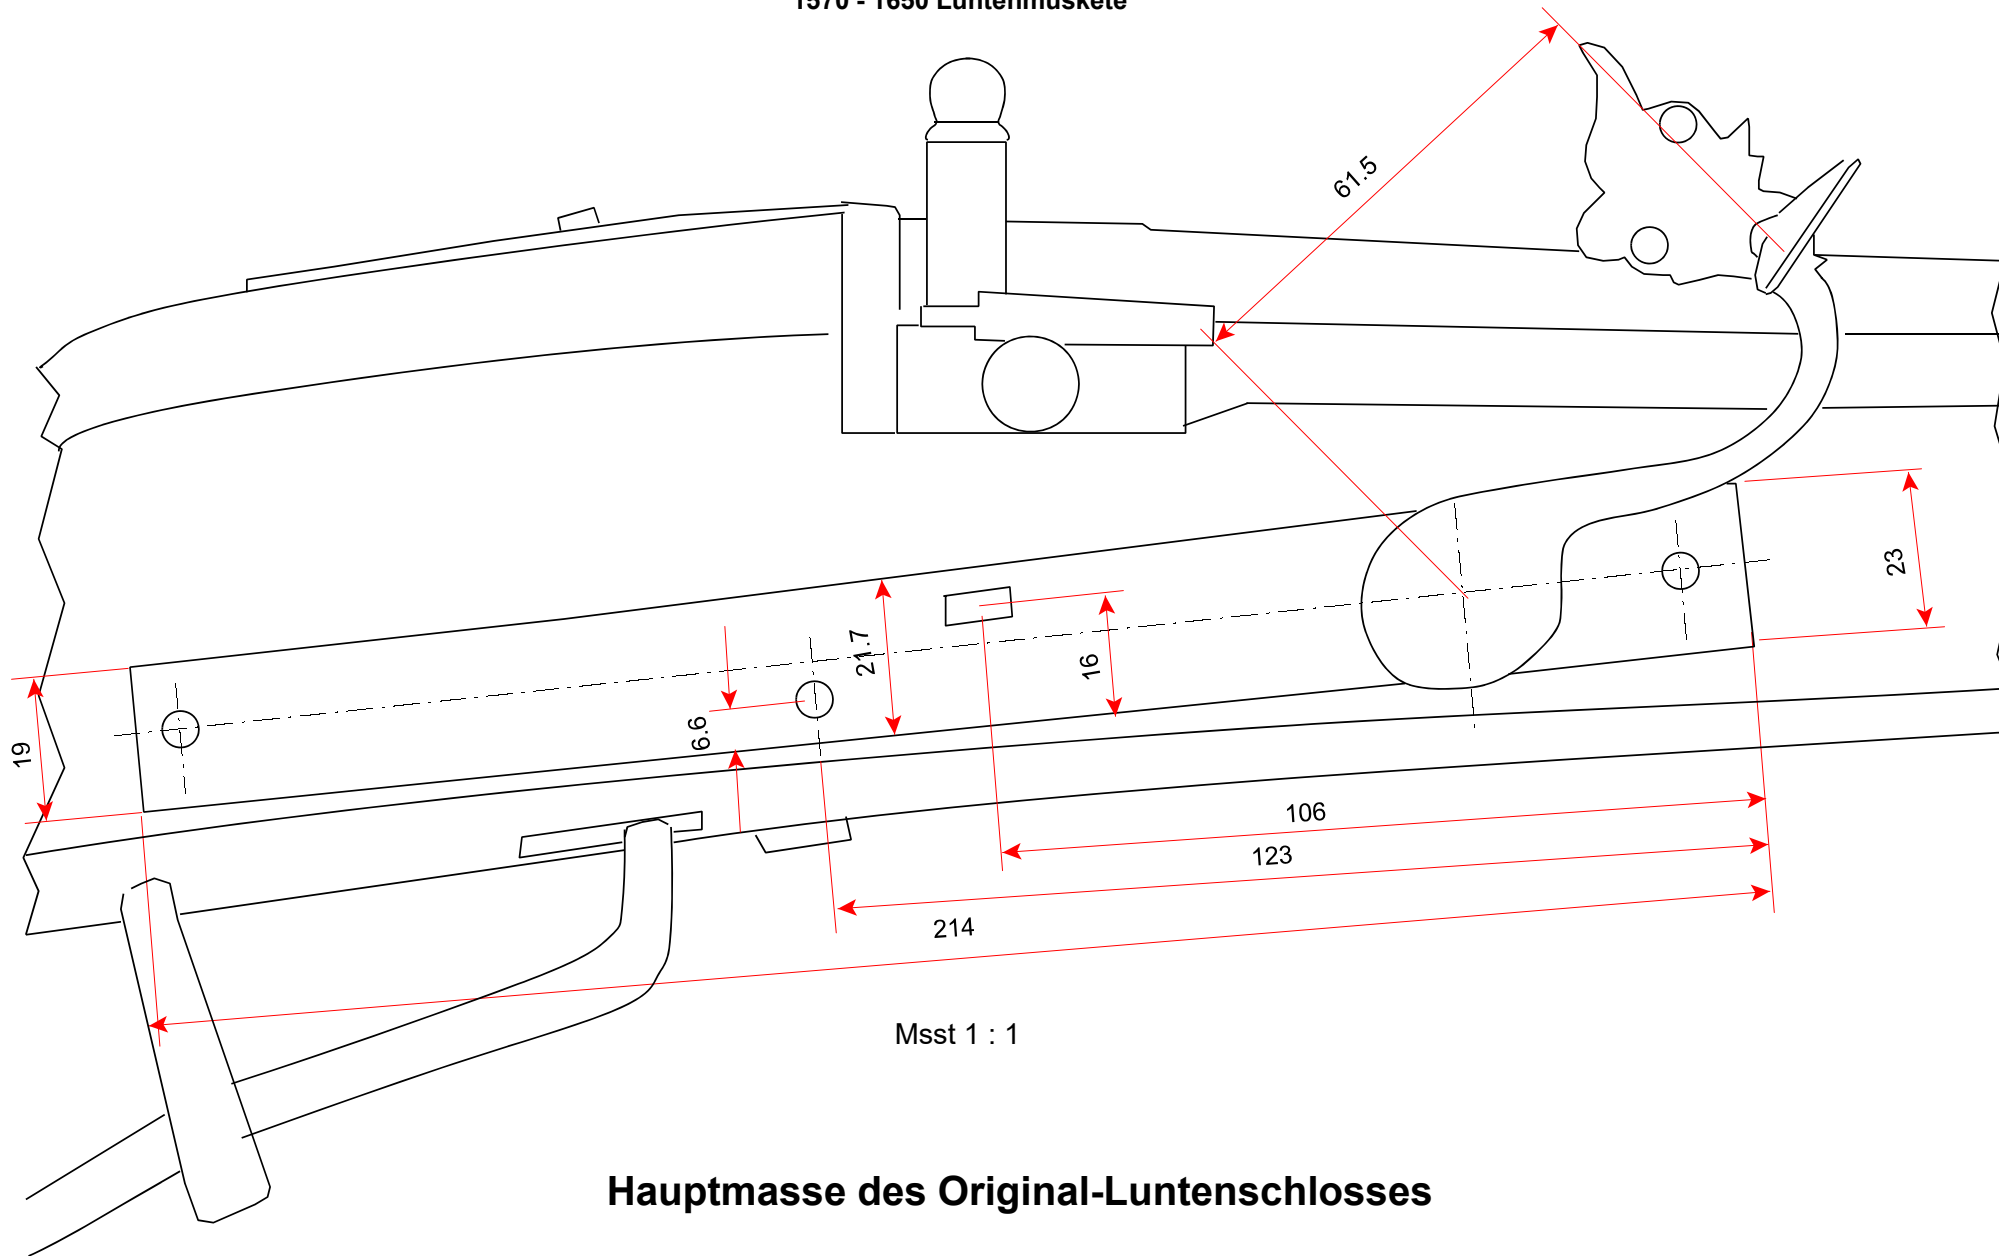

Übersicht

- 1 Habsburger Luntenmuskete, um 1500, Abbildungen
- 2 Luntenschloss der Luntenmuskete, um 1500, Abbildungen
- 3 Luntenmuskete, um 1500, Zeichnung
- 4 Hauptmasse des Luntenschlosses, Zeichnung
- 5 Luntenschloss, Vorderseite, Zeichnung
- 6 Schlossplatte, Zeichnung
- 7 Serpentine, Zeichnung
- 8 Abzugsstange, Zeichnung
- 9 Abzugsstangenführung, Zeichnung
- 10 Abzugshebel, Zeichnung
- 11 Nachgebaute Luntenmuskete, Vorderseite, Abbildung
- 12 Nachgebaute Luntenmuskete, Kolben-Schlossbereich, Abbildung
- 13 Nachgebautse Luntenschloss, Vorderseite, Abbildung
- 14 Nachgebautse Luntenschloss, Rückseite, Abbildung

Inhaltsübersicht

1570 - 1650 Luntenmuskete

Habsburger Luntenmuskete, um 1570

1570 - 1650 Luntenmuskete

Luntenschloss der Muskete, um 1570

1570 - 1650 Luntenmuskete

Hauptmasse der Luntenmuskete

1570 - 1650 Luntenmuskete